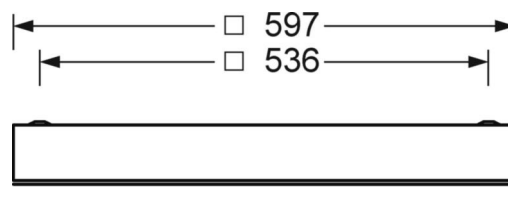

DEEP-LINK

<https://www.regiolum.de/ru/article/62165016670>

Ссылка	LED 5800lm 950
ηLB	100 %
Φ ↓/↑	100 % / 0 %
UGR поп./вдоль дисплей	17.9 / 17.8
	65° < 3000cd/m²

Оптика

Оснастка	LED, цветопередача/оттенок света CRI ≥ 90 / 5000K
Допуск для координаты цветности (MacAdam)	3SDCM
Фотобиологическая безопасность (светильник)	RG0
Номинальный световой поток	5775lm
Номинальный световой поток-при дежурном освещении	5775lm
Срок службы LED	90000h L80/B10 (Tq 35°C), 100000h L80/B10 (Tq 25°C), 48000h L90/B10 (Tq 25°C)
светоотдача светильников	114lm/W
UGR поп./вдоль	17.9 / 17.8

Механика

цвет корпуса	белый стандартный для электротехники RAL 9016
размеры (LxWxH/DxH)	597mm x 597mm x 75mm
Потолочная система	потолки с вырезами (AD)
вес (нетто)	10.9kg
Cable entry KE (X/Y)	279mm/17mm
Вид монтажа	Потолочная одиночная установка, Монтаж потолочных магистралей, Встройка в потолки стерильных помещений, настенная установка отдельных светильников

размеры

L	597 mm	Длина
B	597 mm	Ширина
H	75 mm	Высота
A1	536 mm	Расстояние между точками крепежа при одиночной установке
X	279 mm	Расстояние от ввода проводов до середины светильника по оси X (вдо
Y	17 mm	Расстояние от ввода проводов до середины светильника по оси Y (поп