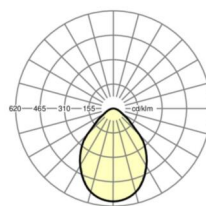

параметры

номер заказа	62165016670
код EAN	4020863384587
номер таможенного тарифа	94051190
Знак прохождения контроля	IP 65, класс защиты I, для рабочих мест за дисплеем 65°<3000, F, D, Помещения особой чистоты, HACCP DIN10500/Food/IFS/BRC, Indoor, CE
Степень ударопрочности IK	IK07 (-20°C bis 35°C)
Температура окружения	ta -20°C в 35°C
Особые свойства	Готовность к IoT «Ready for IoT»
Гарантийный срок	7 лет

электротехника

Балласт	Электронный драйвер DALI2 (1 штука)
Мощность системы	51W
сетевое напряжение	230V/50Hz
автоматический предохранитель (пусковой ток)	15 штук/B10, 24 штук/B16, 24 штук/C10, 40 штук/C16
класс энергосбережения/Источник света	D

DEEP-LINK

<https://www.regiolum.de/ru/article/62165016670>